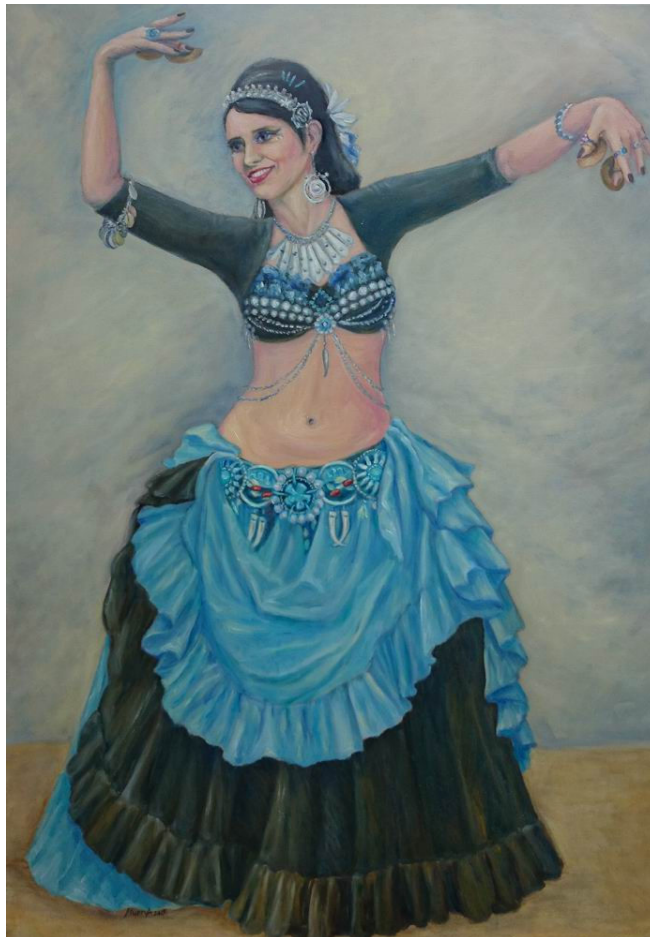

GALERIJA GRAŠČINA DUPLJE

A L O J Z I J A M U R N

GALERIJA GRAŠČINA DUPLJE in KTD »Pod Krivo jelko« DUPLJE

vabita v četrtek, 11. junija 2015 ob 18.00 uri na odprtje slikarske razstave

ALOJZIJE MURN

Ljubiteljska slikarka Alojzija Murn je članica likovne skupine KD Dobrava Naklo in se nam na tokratni razstavi predstavlja s portreti, krajinami, vedutami in žanrskimi deli. Njeno navdušenje nad risanjem in slikanjem sega še v čase otroštva in je ni zapustilo vse do danes. Občutek imamo celo, da ji je ta vmesni čas dal možnost, da se sama odkrije in je v njenih delih zaslediti neko rdečo nit, v kateri se skriva njeno veselje do eksperimentiranja in poglobljanja v samo materijo. S prebiranjem mnogih knjig mednarodno priznanih umetnikov ter obiskovanjem domačih in tujih galerij pa širi svoja obzorja in išče navdih za svoja dela.

Tako jo je njena neusahljiva želja po znanju leta 2006 pripeljala v slikarsko šolo Likovni Atelje v Ljubljani, kjer je izkoristila priložnost za učenje študijskega risanja in kasneje slikanja pod vodstvom akademskih slikark Nuše Lapajne in dr. Sladjane Mitrovič. Pridobljeno znanje se odraža v njenih delih, kjer se vidi, da še išče svoj stil. Kljub realizmu, ki je prisoten v večini del, je opaziti določene odmike oz. želje po spoznavanju drugih smeri in možnosti. Tako zasledimo kubistično fazo in pridih impresionizma. Za slikanje uporablja olje ali akril na platno.